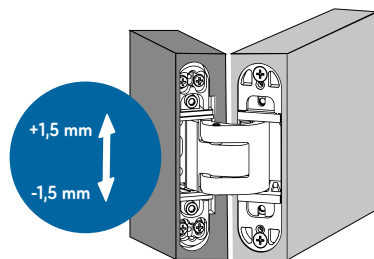

SIMONSWERK ST311

60 kg

regolabile su 3 assi
adjustable on 3 axes
ajustable en 3 ejes
регулируемая по 3 осям
réglable sur 3 axes
regulowane na 3 osie

180°

regolazione cerniere hinges adjustment ajuste de las bisagras регулировка петель régulation des charnières regulacja zawiasów

1

1b

1c

2

3

4

5