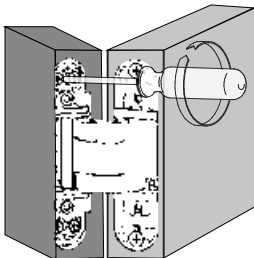

regolazione cerniere hinges adjustment ajuste de las bisagras регулировка петель régulation des charnières regulacja zawiasów

1