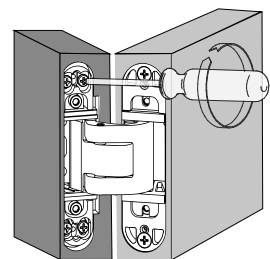

SIMONSWERK ST311

60 kg

regolabile su 3 assi
adjustable on 3 axes
ajustable en 3 ejes
регулируемая по 3 осям
réglable sur 3 axes
regulowane na 3 osie

180°

regolazione cerniere hinges adjustment ajuste de las bisagras регулировка петель régulation des charnières regulacja zawiasów

1

1b

1c

2

3

4

5